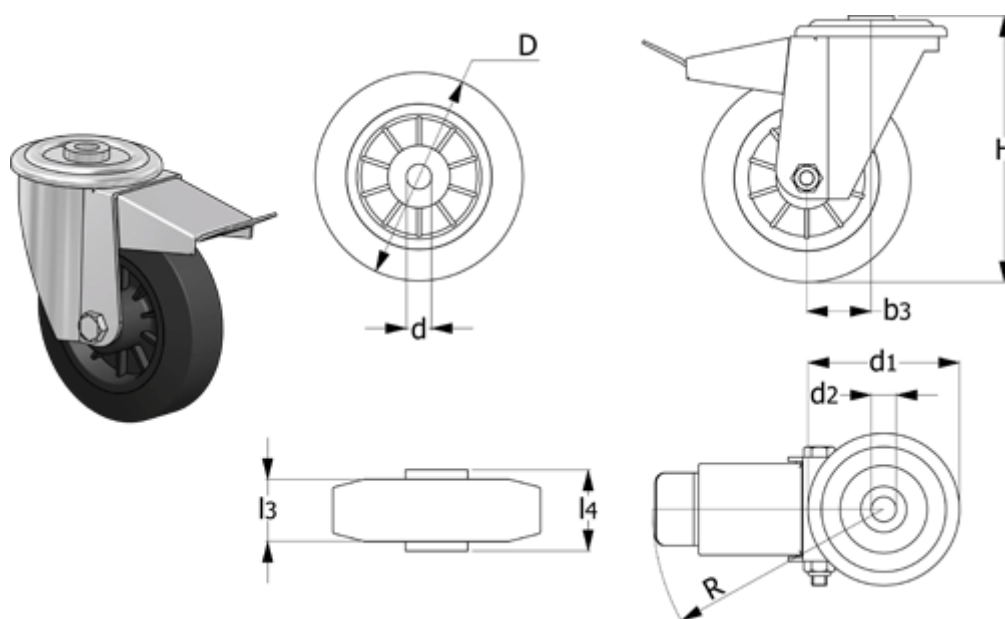

Varenummer: 2314449751
 Beskrivelse: E+G gummi hjul 449751
 RE.E2-080-FBF Drejeligt konsol m/bremse

Mål

b_3	= 39	Kode	= 449751
d	= 12	l_3	= 25
D	= 80	l_4	= 39
d_1	= 73	R	= 120
d_2	= 12	Rullemodstand (N)	= 500
Dynamisk belastning (N)	= 6580	Type	= RE.E2-080-FBF
g	= 680		
H	= 107		